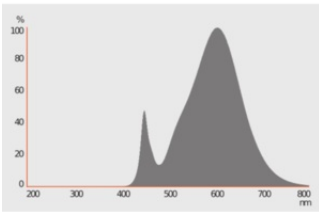

### Photometrische Daten

Lichtstrom	200 lm
Nennnutzlichtstrom 90°	200 lm
Lichtausbeute	111 lm/W
Lichtstromerhalt am Ende der Nennlebensdauer	0.70
Lichtfarbe (Bezeichnung)	Warm weiß
Farbtemperatur	2700 K
Farbwiedergabeindex Ra	$\geq 80$
Lichtfarbe	827
Standardabweichung des Farbgleichs	$\leq 6$ sdc
Bemessungs-LLMF bei 6.000 h	0.80
Flimmer-Messgröße (Pst LM)	1.0
Messgröße für Stroboskop-Effekte (SVM)	0.4